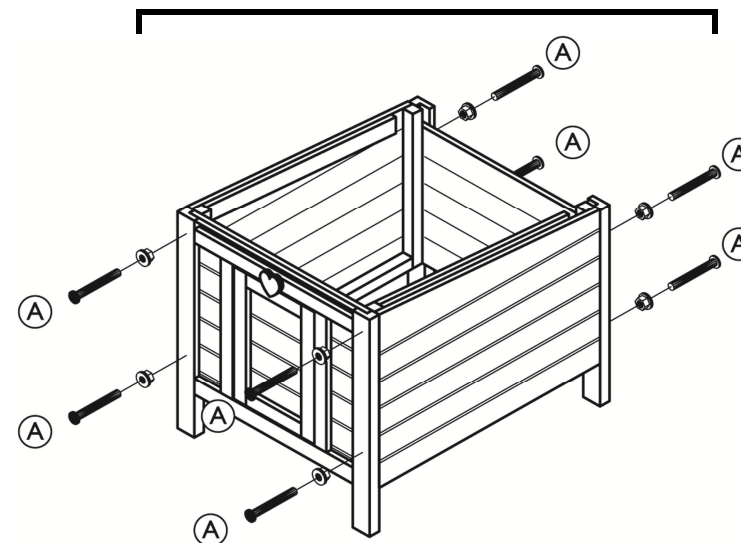

Art Nr. / Item No. 62391	"Natura" Kleintierhaus für Kaninchen	42 x 43 x 51 cm		
--------------------------------	---	-----------------	--	--

Pos. Nr. / Pos. No.	Beschreibung / Description	Abmessung / Measurement	Anzahl / Quantity	Art. Nr. / Item No.
Pos. 1	Vorderteil inkl. Tür Front part incl. door	400 x 400 x 20 mm	1	62391-10
Pos. 2	Rückwand Back wall	400 x 360 x 20 mm	1	62391-20
Pos. 3	Seitenteil, links Left side panel	30 x 320 x 460 mm	1	62391-30
Pos. 4	Seitenteil, rechts Right side panel	30 x 320 x 460 mm	1	62391-31
Pos. 5	Bodenplatte (2-tlg.) Floor (2 parts)	375 x 20 x 455 mm	1	62391-40
Pos. 6	Dach, inklusive Scharniere Roof, including hinges	420 x 30 x 500 mm	1	62391-50

Kleinteilset / Small parts

A	Linsenkopfschraube mit Mutter Rounded head screw with nut		9		
B	Senkkopfschraube Countersunk screw		5	62391-60	
C	Linsenkopfschraube Rounded head screw		5		
	Fangband für das Dach Check strap for roof		28 cm	1	6235-61
	Haken und Öse Hook and eye		7,6 cm	2	6235-54
	Verriegelungsherz aus Holz Wooden lock heart		Ø 2,8 cm	1	6235-50

**weitere bereits vormontierte Teile (als Ersatzteile separat erhältlich) /
other parts already assembled (spare parts separately available)**

	Scharnier, schmal, für kleine Tür Hinge, narrow, for small door	3,8 cm	2	6235-70
	Scharnier, 2 tlg. für Dach Hinge, separated, for roof	7,6 cm	2	6235-75