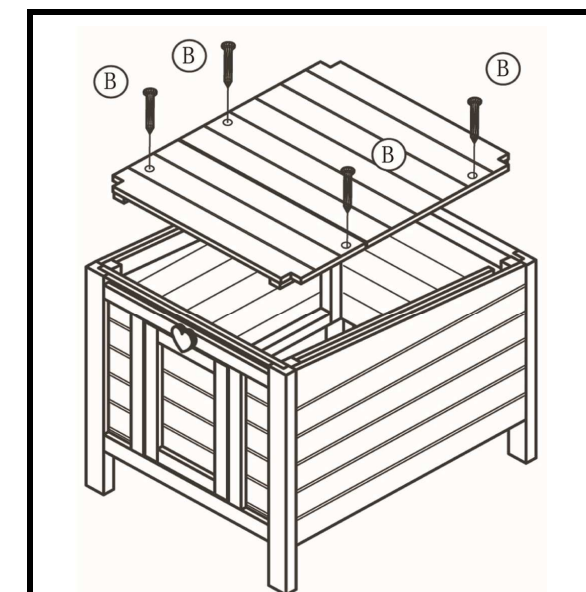

2. Legen Sie den Boden hinein.

Now put in the floor.