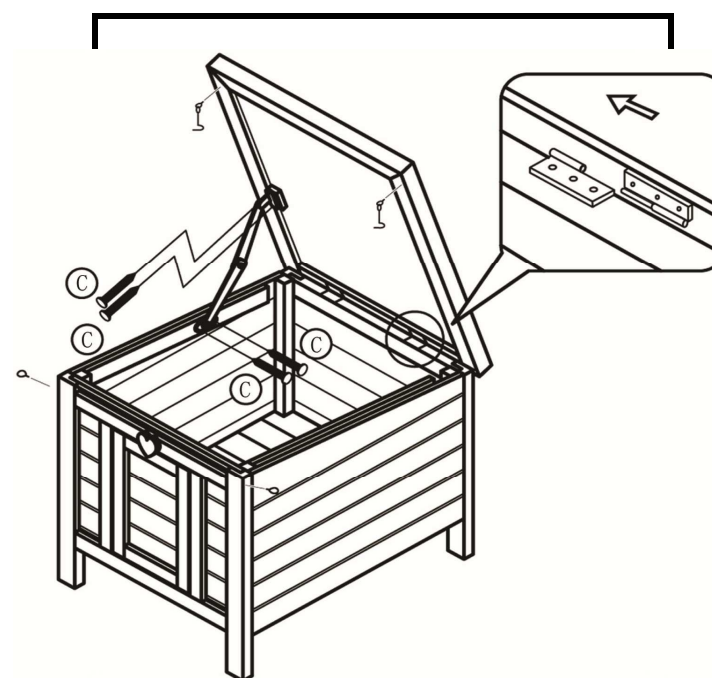

3. Befestigen Sie das Dach mit Hilfe der Scharniere und Schrauben Sie Haken und Ösen fest.

Install the roof with the enclosed hinges and install the hook and eyes.